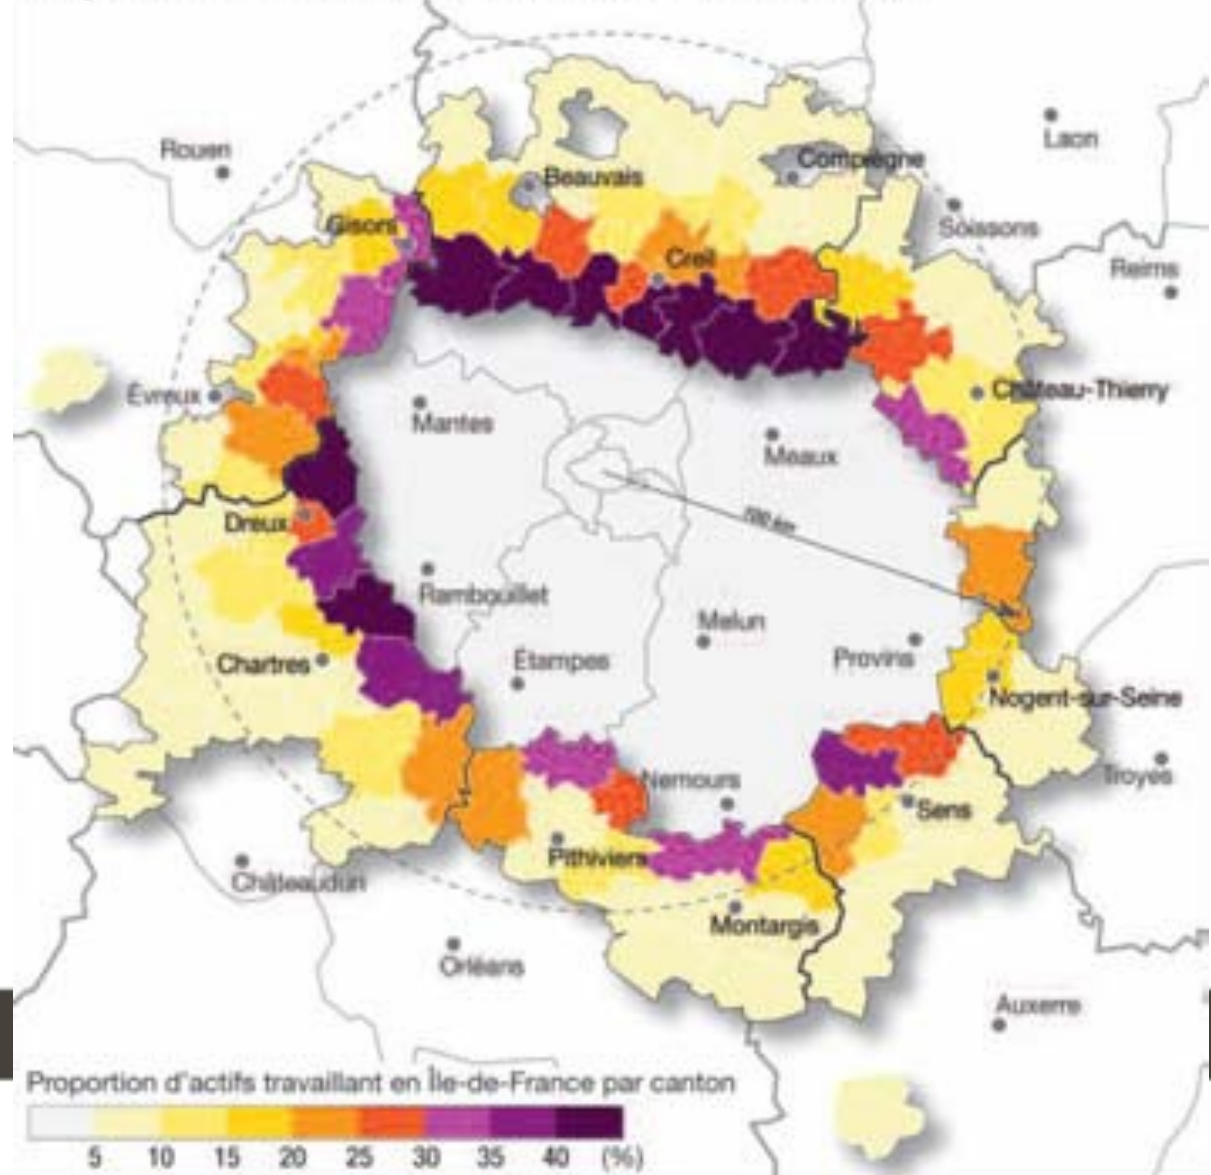

Proportion d'actifs travaillant en Île-de-France en 1999

Pour rappel  
Distance entre  
Pithiviers- Fontainebleau 47 km  
Pithiviers Nemours 50 km  
Montargis fontainebleau 57 Km  
Montargis Nemours 43 km